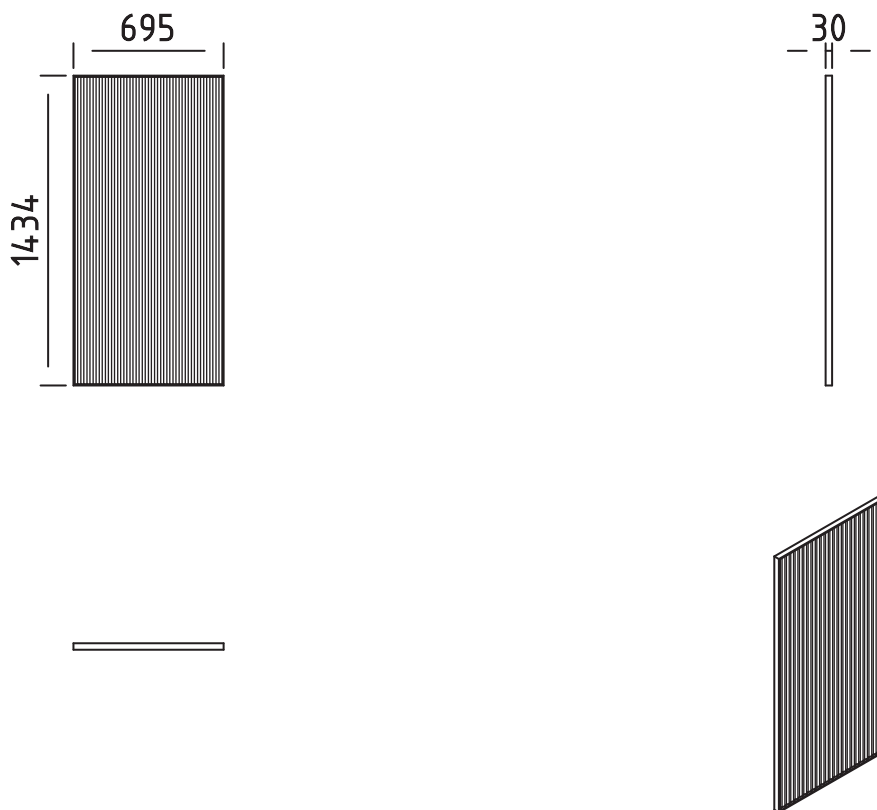

F O L D

0 1

VANDiDOO

ACERCA DEL PRODUCTO

La línea Fold surge de la convergencia entre el diseño y el arte, entre el proceso productivo y la creatividad. Este objeto decorativo realizado en aluminio con lacado especial requiere de un reducido mantenimiento. Aportando dinamismo y color a cualquier hábitat.

DIMENSIONES

ACABADOS

CUIDADOS Y MANTENIMIENTO

Debe emplear un paño o gamuza finos para evitar rayar la superficie. Evítese el uso de estropajos, cepillos metálicos u otros utensilios que puedan dañar la superficie.