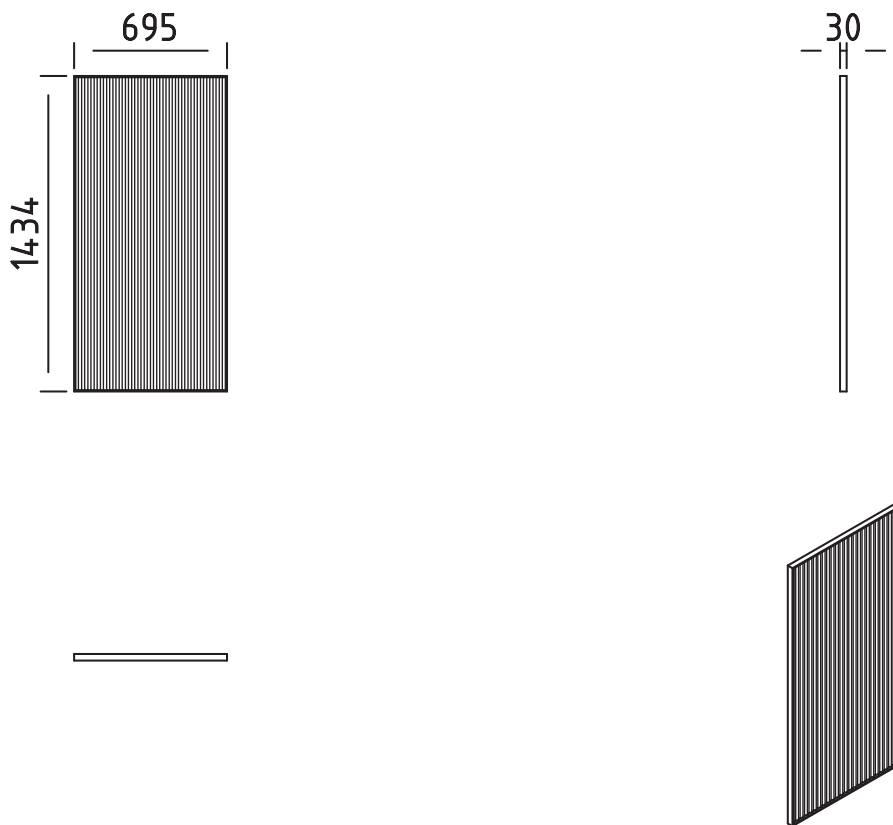

FOLD
01

VANDiDOO

ACERCA DEL PRODUCTO

La línea Fold surge de la convergencia entre el diseño y el arte, entre el proceso productivo y la creatividad. Este objeto decorativo realizado en aluminio con lacado especial requiere de un reducido mantenimiento. Aportando dinamismo y color a cualquier hábitat.

DIMENSIONES

ACABADOS

CUIDADOS Y MANTENIMIENTO

Debe emplear un paño o gamuza finos para evitar rallar la superficie. Evítese el uso de estropajos, cepillos metálicos u otros utensilios que puedan dañar la superficie.