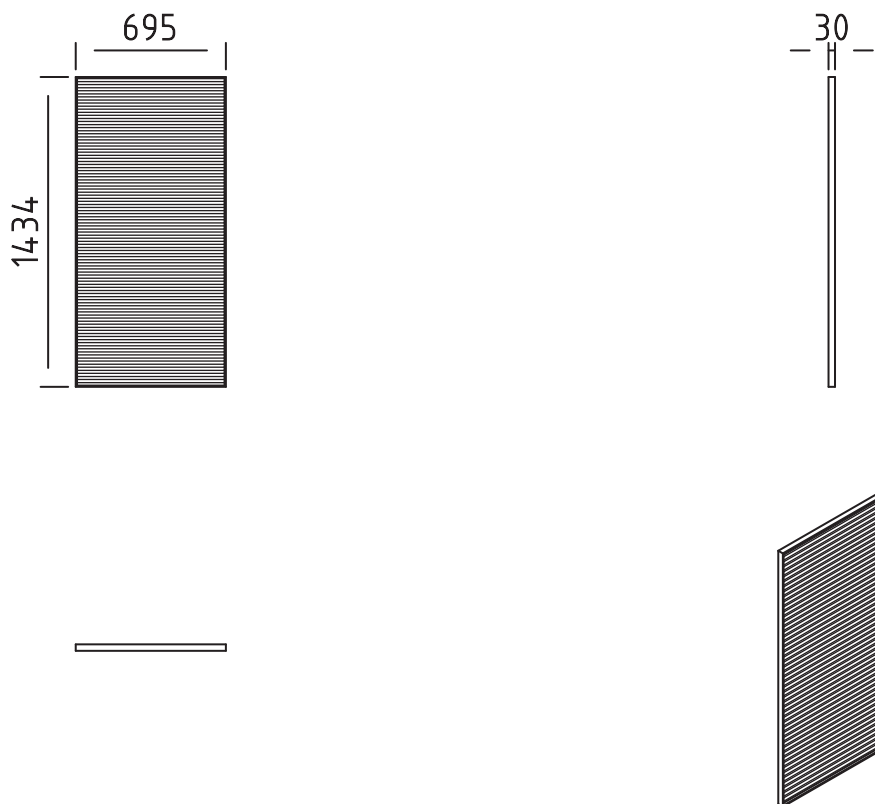

## ACERCA DEL PRODUCTO

La línea Fold surge de la convergencia entre el diseño y el arte, entre el proceso productivo y la creatividad. Este objeto decorativo realizado en aluminio con lacado especial requiere de un reducido mantenimiento. Aportando dinamismo y color a cualquier hábitat.

## DIMENSIONES