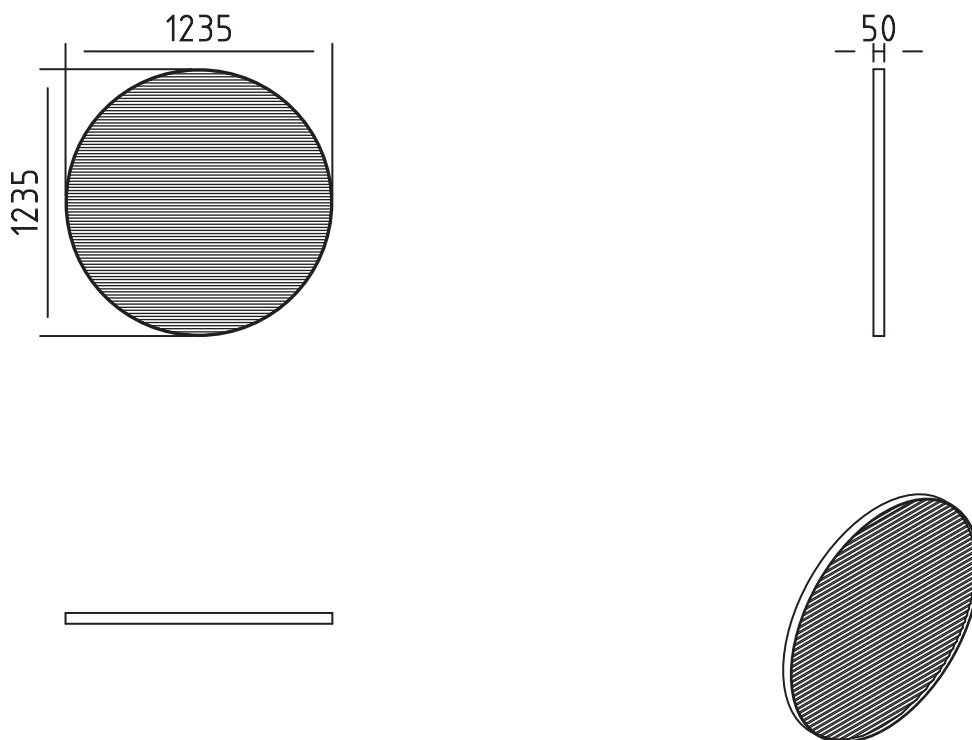

F O L D

0 3

VANDiDOO

ACERCA DEL PRODUCTO

La línea Fold surge de la convergencia entre el diseño y el arte, entre el proceso productivo y la creatividad. Este objeto decorativo realizado en aluminio con lacado especial requiere de un reducido mantenimiento. Aportando dinamismo y color a cualquier hábitat.

DIMENSIONES

ACABADOS

CUIDADOS Y MANTENIMIENTO

Debe emplear un paño o gamuza finos para evitar rayar la superficie. Evítase el uso de estropajos, cepillos metálicos u otros utensilios que puedan dañar la superficie.