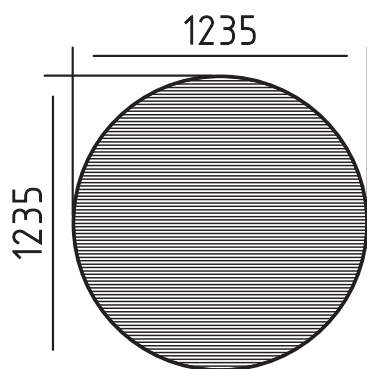

ACERCA DEL PRODUCTO

La línea Fold surge de la convergencia entre el diseño y el arte, entre el proceso productivo y la creatividad. Este objeto decorativo realizado en aluminio con lacado especial requiere de un reducido mantenimiento. Aportando dinamismo y color a cualquier hábitat.

DIMENSIONES

ACABADOS

CUIDADOS Y MANTENIMIENTO

Debe emplear un paño o gamuza finos para evitar rallar la superficie. Evítense el uso de estropajos, cepillos metálicos u otros utensilios que puedan dañar la superficie.

Las superficies pueden ser limpiadas con agua y/o agua jabonosa, empléese un detergente suave y preferiblemente de pH neutro, asegúrese de secar la superficie para evitar las marcas de agua.

Para las piezas de colores especiales:

Bajo ningún caso deben emplearse productos de limpieza con cloruros, legías, disolventes, alcoholes, etc. De ser así, limpie la superficie inmediatamente con abundante agua fría.

Para cualquier consulta quedamos a su disposición.