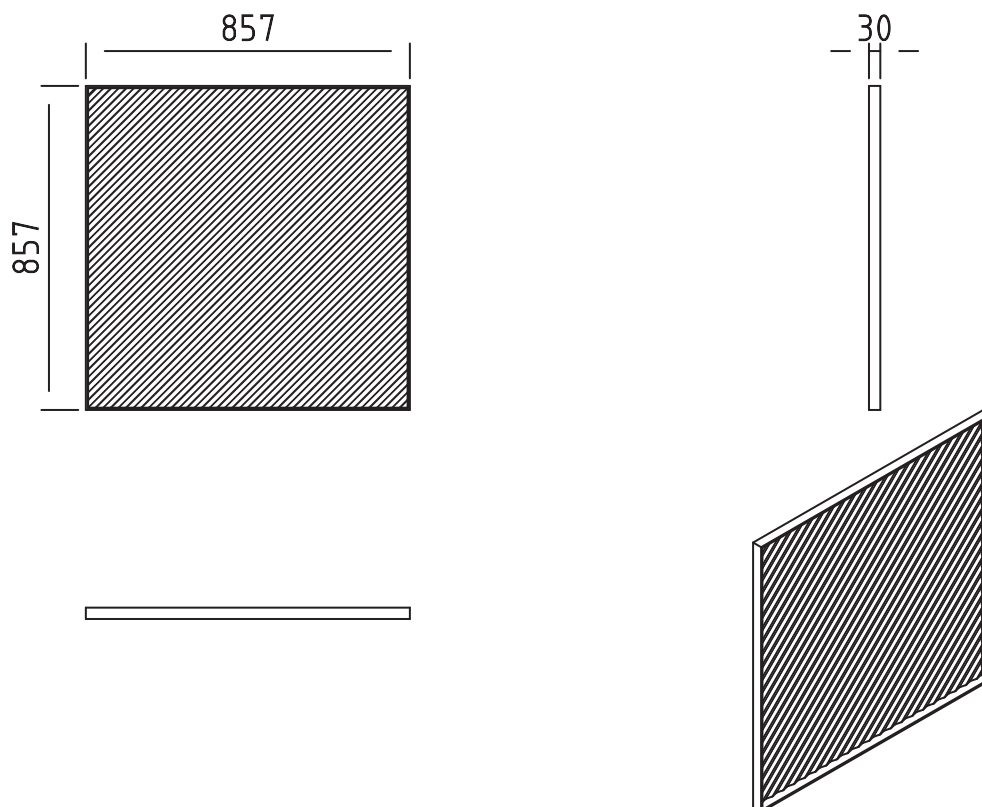

## ACERCA DEL PRODUCTO

La línea Fold surge de la convergencia entre el diseño y el arte, entre el proceso productivo y la creatividad. Este objeto decorativo realizado en aluminio con lacado especial requiere de un reducido mantenimiento. Aportando dinamismo y color a cualquier hábitat.

## DIMENSIONES