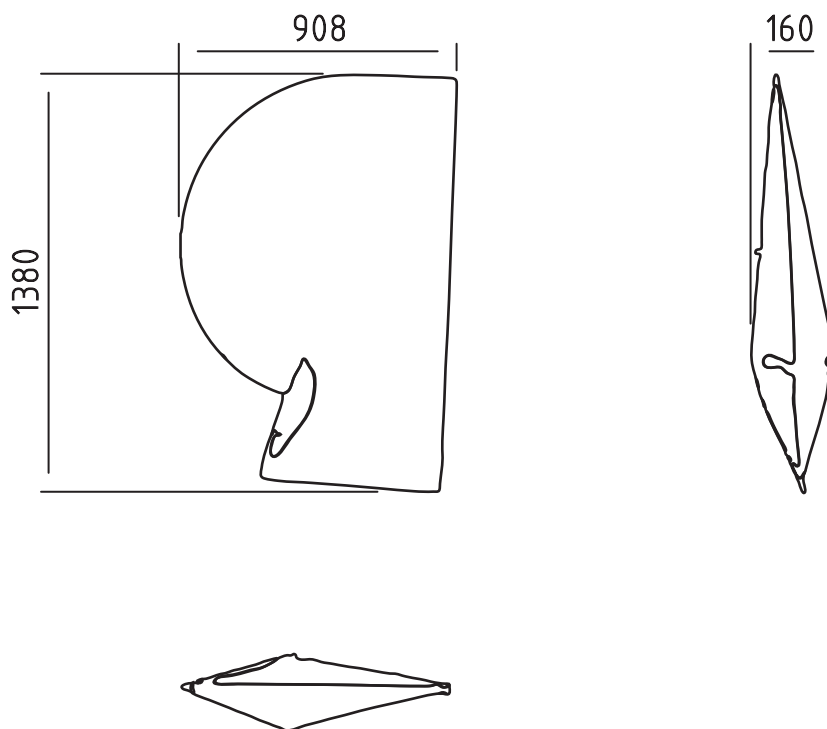

P

VANDiDOO

ACERCA DEL PRODUCTO

La "P" es un objeto decorativo que surge de nuestra intención de converger el proceso industrial con la creatividad artística, haciendo de cada pieza algo único e irrepetible. Fabricada en acero con lacado especial o acero inoxidable pulido con lacado especial.

DIMENSIONES

ACABADOS

CUIDADOS Y MANTENIMIENTO

Debe emplear un paño o gamuza finos para evitar rayar la superficie. Evítase el uso de estropajos, cepillos metálicos u otros utensilios que puedan dañar la superficie.