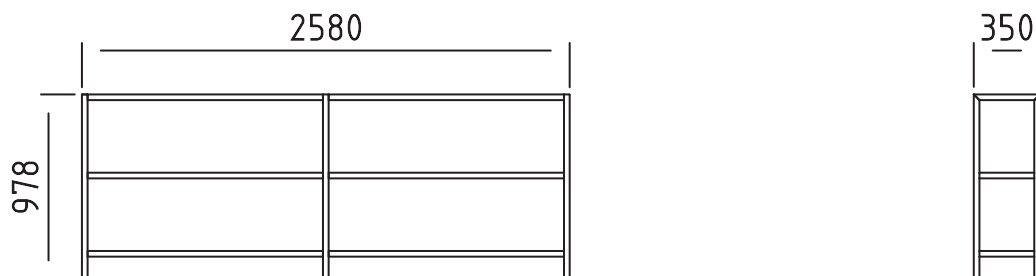

ACERCA DEL PRODUCTO

La cómoda Bee es una pieza perteneciente al sistema homónimo, que destaca por su modularidad, creatividad y adaptabilidad. Fabricada en acero termolacado con baldas de madera aglomerada lacada, requiere un reducido mantenimiento. Su sistema constructivo y extremada polivalencia la hacen perfecta para la decoración y organización de todo entorno.

DIMENSIONES