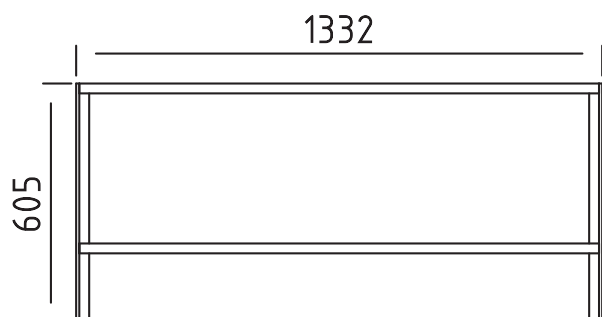

ACERCA DEL PRODUCTO

La cómoda Bee es una pieza perteneciente al sistema homónimo, que destaca por su modularidad, creatividad y adaptabilidad. Fabricada en acero termolacado con baldas de madera aglomerada lacada, requiere un reducido mantenimiento. Su sistema constructivo y extremada polivalencia la hacen perfecta para la decoración y organización de todo entorno.

DIMENSIONES