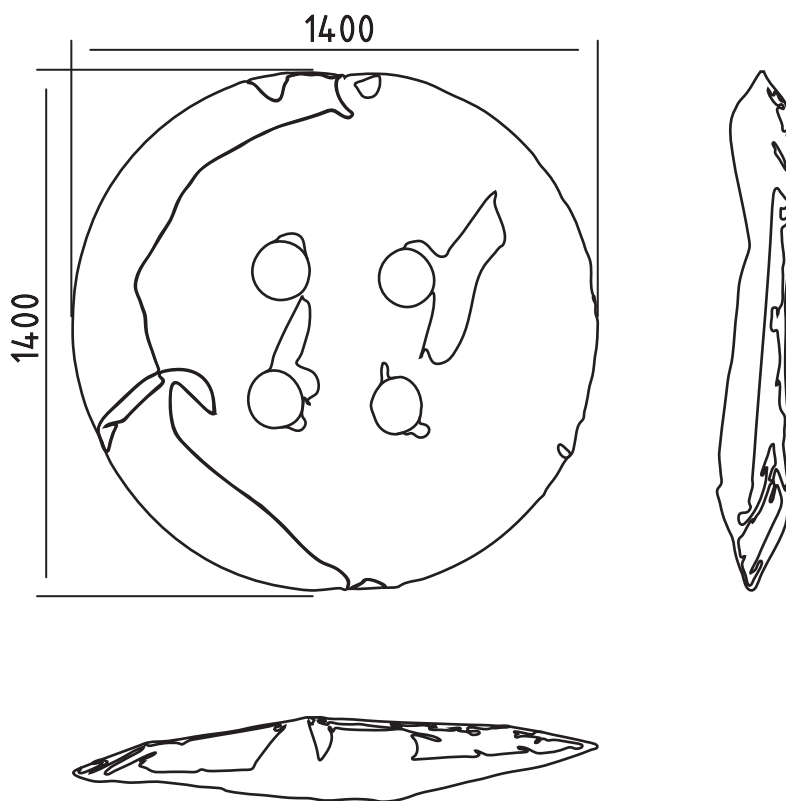

BOTÓN

VANDiDOO

ACERCA DEL PRODUCTO

El Botón es un objeto decorativo que surge de nuestra intención de converger el proceso industrial con la creatividad artística, haciendo de cada pieza algo único e irrepetible. Fabricado en acero con lacado especial o acero inoxidable pulido con lacado especial.

DIMENSIONES

ACABADOS

CUIDADOS Y MANTENIMIENTO

Debe emplear un paño o gamuza finos para evitar rayar la superficie. Evítese el uso de estropajos, cepillos metálicos u otros utensilios que puedan dañar la superficie.