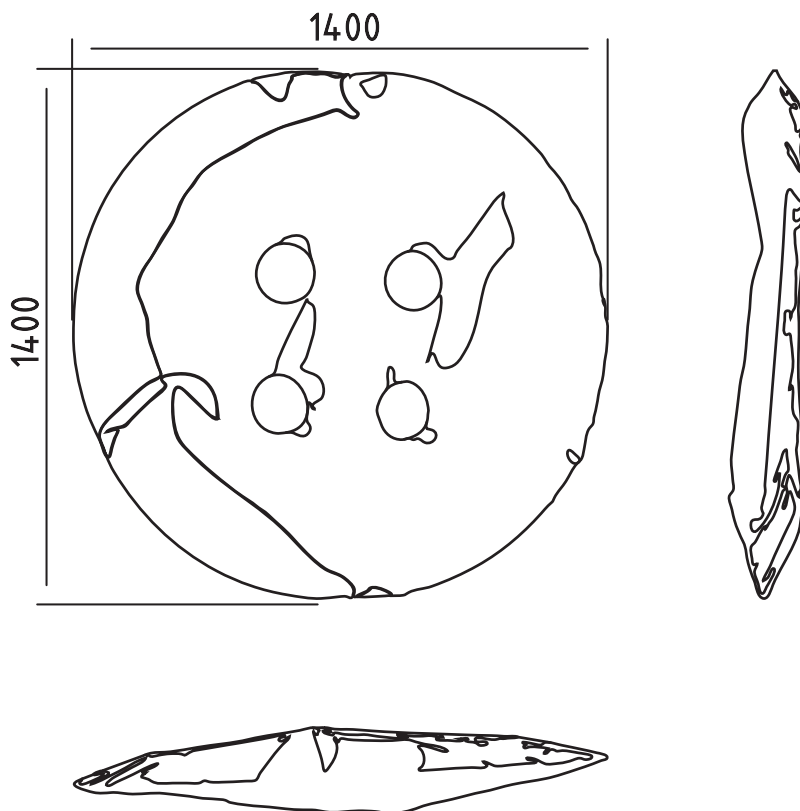

BOTÓN

VANDIDOO

ACERCA DEL PRODUCTO

El Botón es un objeto decorativo que surge de nuestra intención de converger el proceso industrial con la creatividad artística, haciendo de cada pieza algo único e irrepetible. Fabricado en acero con lacado especial o acero inoxidable pulido con lacado especial.

DIMENSIONES

ACABADOS

CUIDADOS Y MANTENIMIENTO

Debe emplear un paño o gamuza finos para evitar rallar la superficie. Evítese el uso de estropajos, cepillos metálicos u otros utensilios que puedan dañar la superficie.