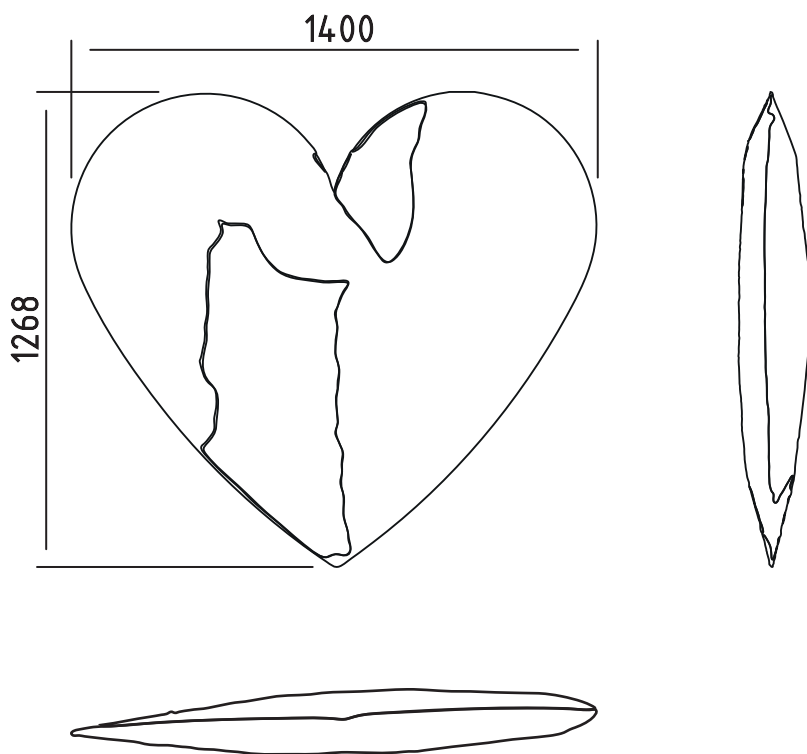

C O R A Z Ó N

VANDiDOO

ACERCA DEL PRODUCTO

El Corazón es un objeto decorativo que surge de nuestra intención de converger el proceso industrial con la creatividad artística, haciendo de cada pieza algo único e irrepetible. Fabricado en acero con lacado especial o acero inoxidable pulido con lacado especial.

DIMENSIONES

ACABADOS

CUIDADOS Y MANTENIMIENTO

Debe emplear un paño o gamuza finos para evitar rayar la superficie. Evítese el uso de estropajos, cepillos metálicos u otros utensilios que puedan dañar la superficie.