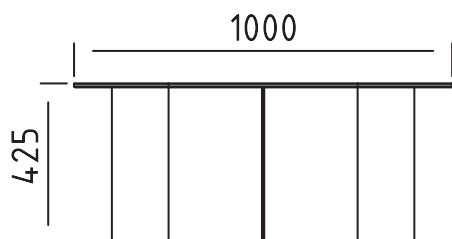

## ACERCA DEL PRODUCTO

La mesa Omnis es una pieza que destaca por su robustez, sencillez geométrica y limpieza visual. Fabricada en acero inoxidable matizado con sobre porcelánico, requiere un reducido mantenimiento. Cuenta con una amplia variedad de sobres que permiten su adaptación en cualquier entorno doméstico o laboral.

## DIMENSIONES