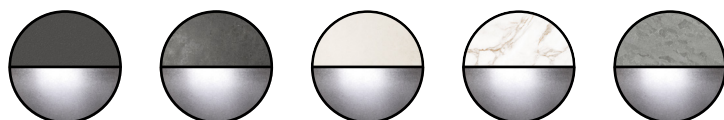

ACABADOS

CUIDADOS Y MANTENIMIENTO

Debe emplear un paño o gamuza finos para evitar rayar la superficie. Evítese el uso de estropajos, cepillos metálicos u otros utensilios que puedan dañar la superficie.

Las superficies pueden ser limpiadas con agua y/o agua jabonosa, empléese un detergente suave y preferiblemente de pH neutro, asegúrese de secar la superficie para evitar las marcas de agua.

Para las piezas de acero inoxidable:

Asegúrese de no emplear el paño en superficies de acero al carbono (oxidable) u otros materiales para evitar la contaminación cruzada.

Bajo ningún caso deben emplearse productos de limpieza con cloruros, lejías, etc. De ser así, limpie la superficie inmediatamente con abundante agua fría.

Para las piezas de porcelánico:

Puede obtener una mejor limpieza empleando agua templada.

Bajo ningún caso deben emplearse productos de limpieza con cloruros, lejías, disolventes, etc. De ser así, limpie la superficie inmediatamente con abundante agua fría.

Para cualquier consulta quedamos a su disposición.