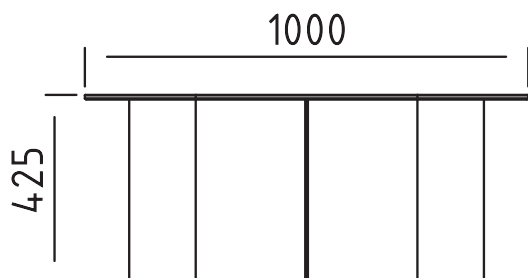

## ACERCA DEL PRODUCTO

La mesa Omnis es una pieza que destaca por su robustez, sencillez geométrica y limpieza visual. Fabricada en acero inoxidable matizado con sobre porcelánico, requiere un reducido mantenimiento. Cuenta con una amplia variedad de sobres que permiten su adaptación en cualquier entorno doméstico o laboral.

## DIMENSIONES